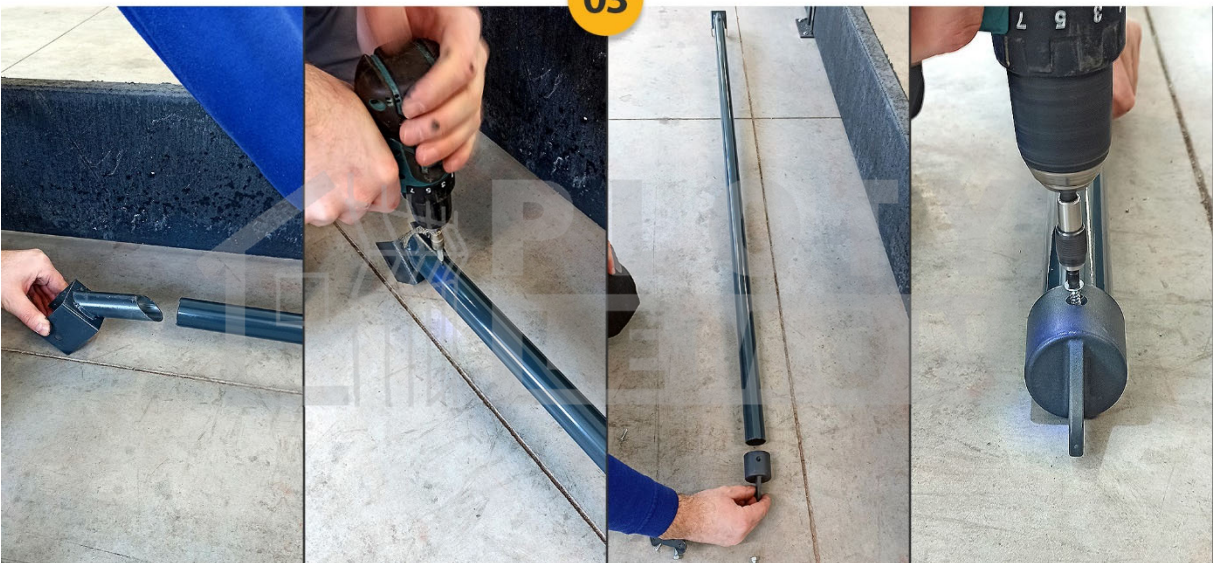

OPLOTENIE Z PLETIVA

MONTÁŽNY NÁVOD

STANDARD

01

02

03

04

05